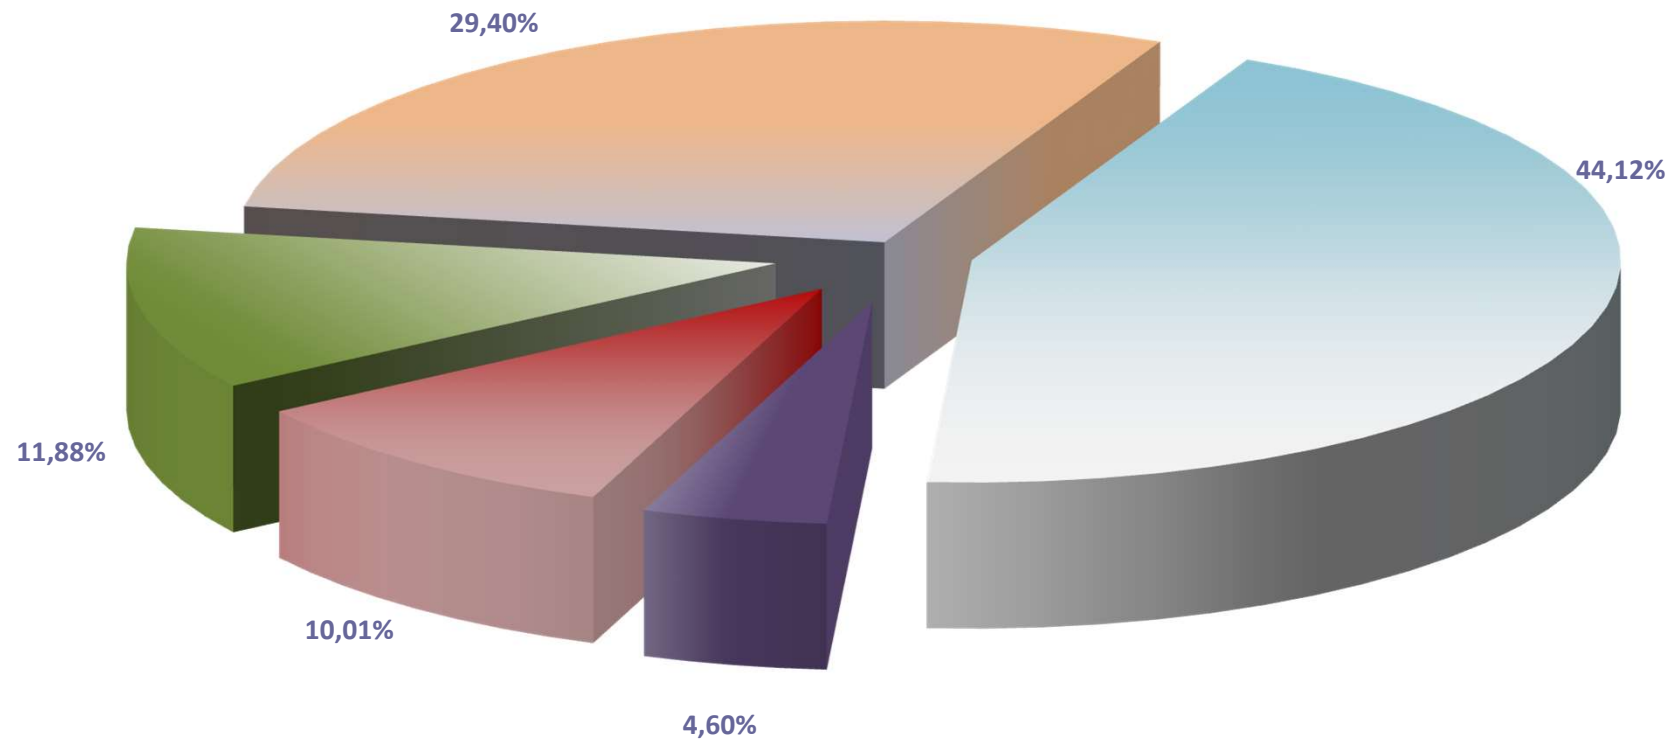

Napomena: Udio kućanstava koji koriste samo digitalnu zemaljsku TV = (Broj kućanstava u RH - broj kućanstava bez televizije) - (broj priključaka KTV + broj priključaka IPTV + broj priključaka SAT TV) / broj priključaka zemaljske naplatne TV